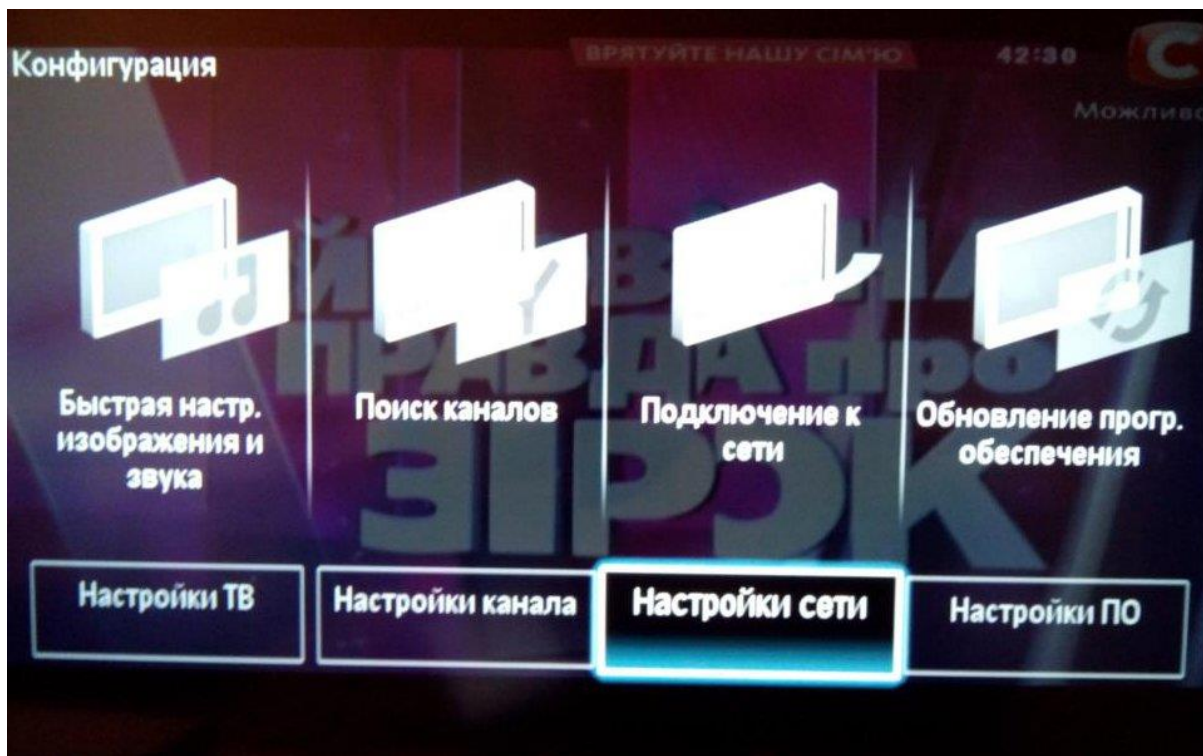

В появившемся окне выбираем пункт Режим работы сети и устанавливаем Статический IP адрес