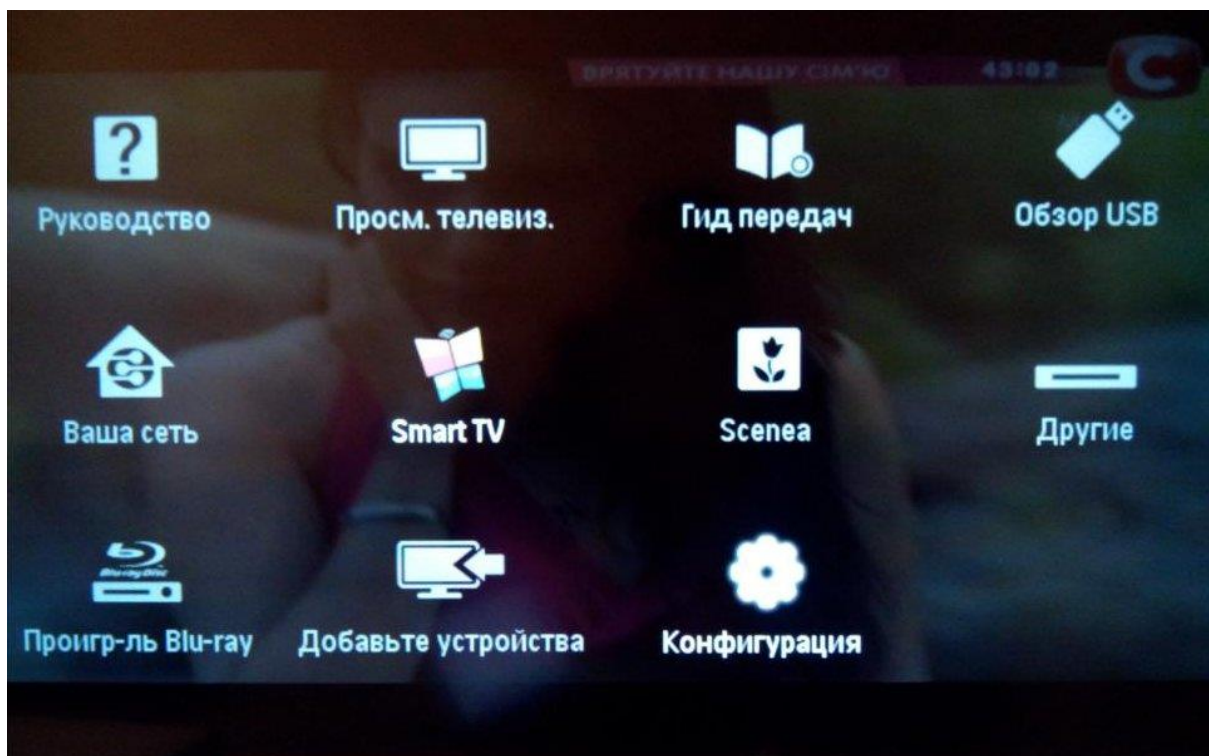

Настройка телевизора Philips

Процесс установки максимально простой. Фактически Вам необходимо только подключить телевизор к сети TRINITY и настроить на телевизоре адрес **DNS сервера 178.209.65.67**. Для запуска IPTV от Тринити после корректной настройки нужно запустить один из виджетов Stream или IVI, иконки показаны ниже:

Процесс настройки телевизора Philips по пунктам.

Подключить телевизор к сети интернет. Для этого необходимо протянуть кабель от Вашего роутера, подключенного к сети TRINITY и проверить что доступ к сети Интернет на телевизоре появился.

После того, как Вы убедились, что Ваш телевизор Philips имеет выход в Интернет, необходимо внести изменения в настройки сети в телевизоре. Для этого:

Нажмите на пульте ДУ кнопку Home.

В появившемся окне выбираем пункт меню Конфигурация

Выбираем в разделе Конфигурация->Подключение к сети-> Настройки сети