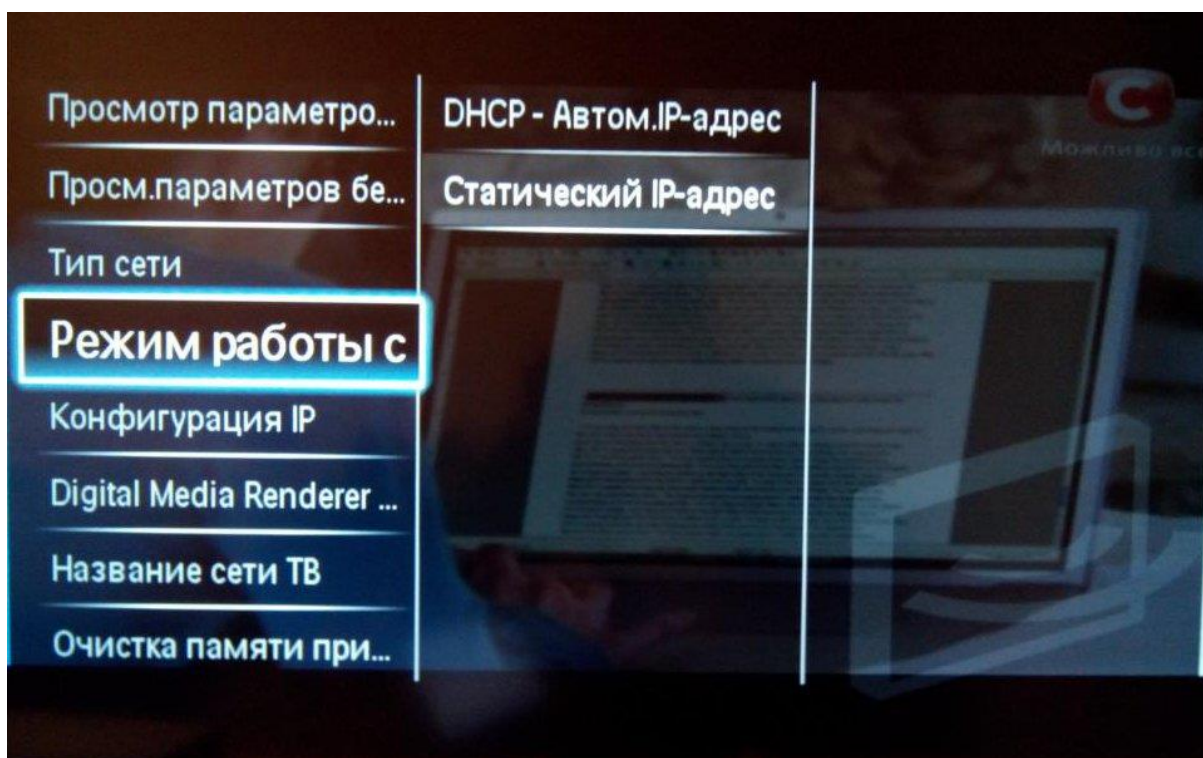

Опускаемся на один пункт меню вниз и изменяем DNS1 на **178.209.065.067**