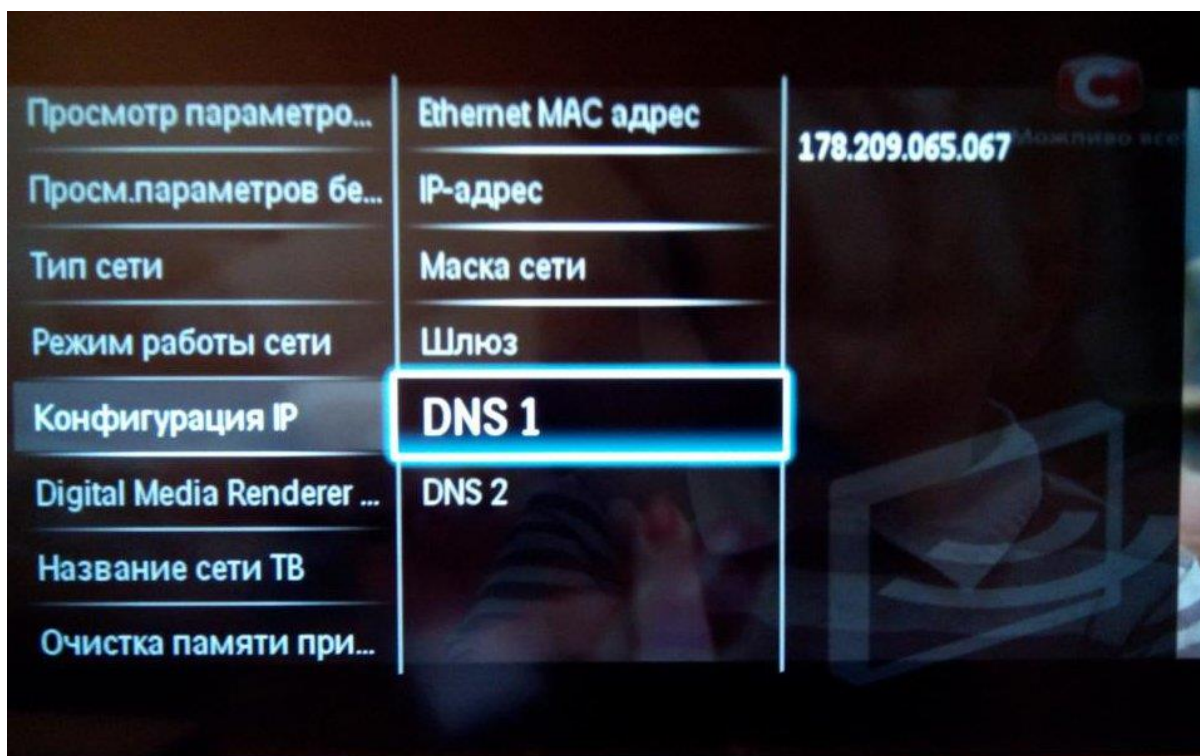

Для надежности после выполнения описанных выше операций нужно выключить и включить телевизор.

После включения телевизора необходимо установить виджет Stream или IVI (если они ранее не были установлены)

Для этого заходим в магазин приложений (кнопка Smart TV И выбираем App Gallery) и находим и устанавливаем виджет Stream или виджет IVI

Виджеты доступен в русской или международной локализации. Убедитесь что Ваш телевизор на неё настроен.

После установки можете "перетащить" виджет в первые ряды для более быстрого доступа: